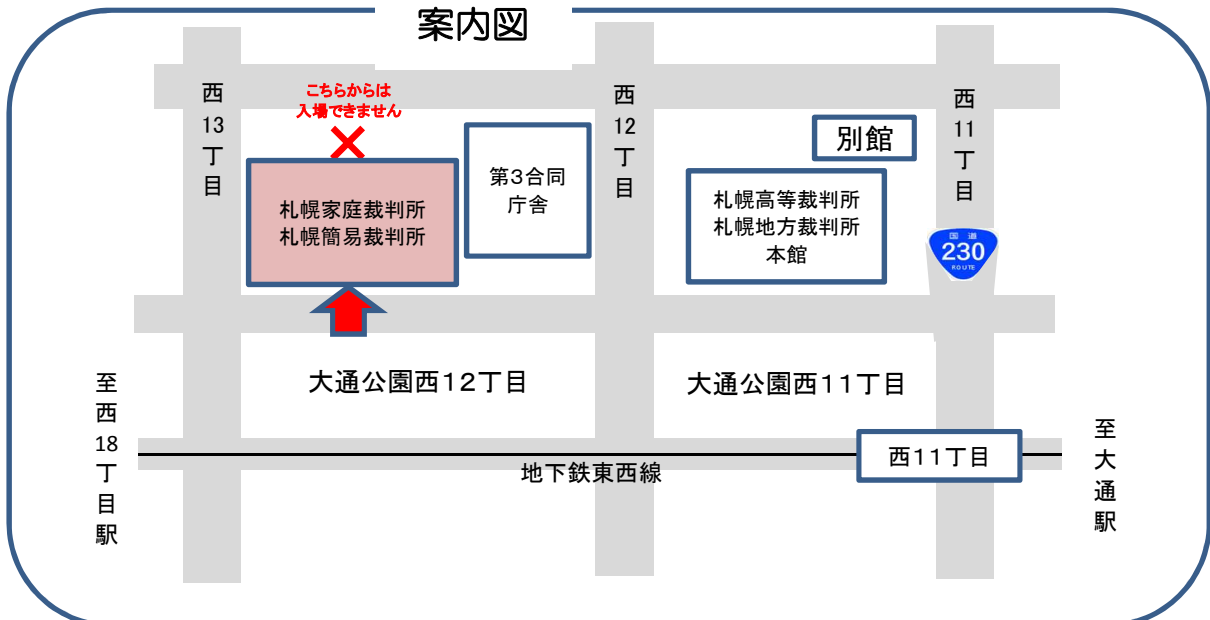

案内図

お問い合わせ

1. ■札幌高等裁判所事務局総務課広報係 011-290-2409
   ■札幌家庭裁判所事務局総務課文書係 011-221-7318